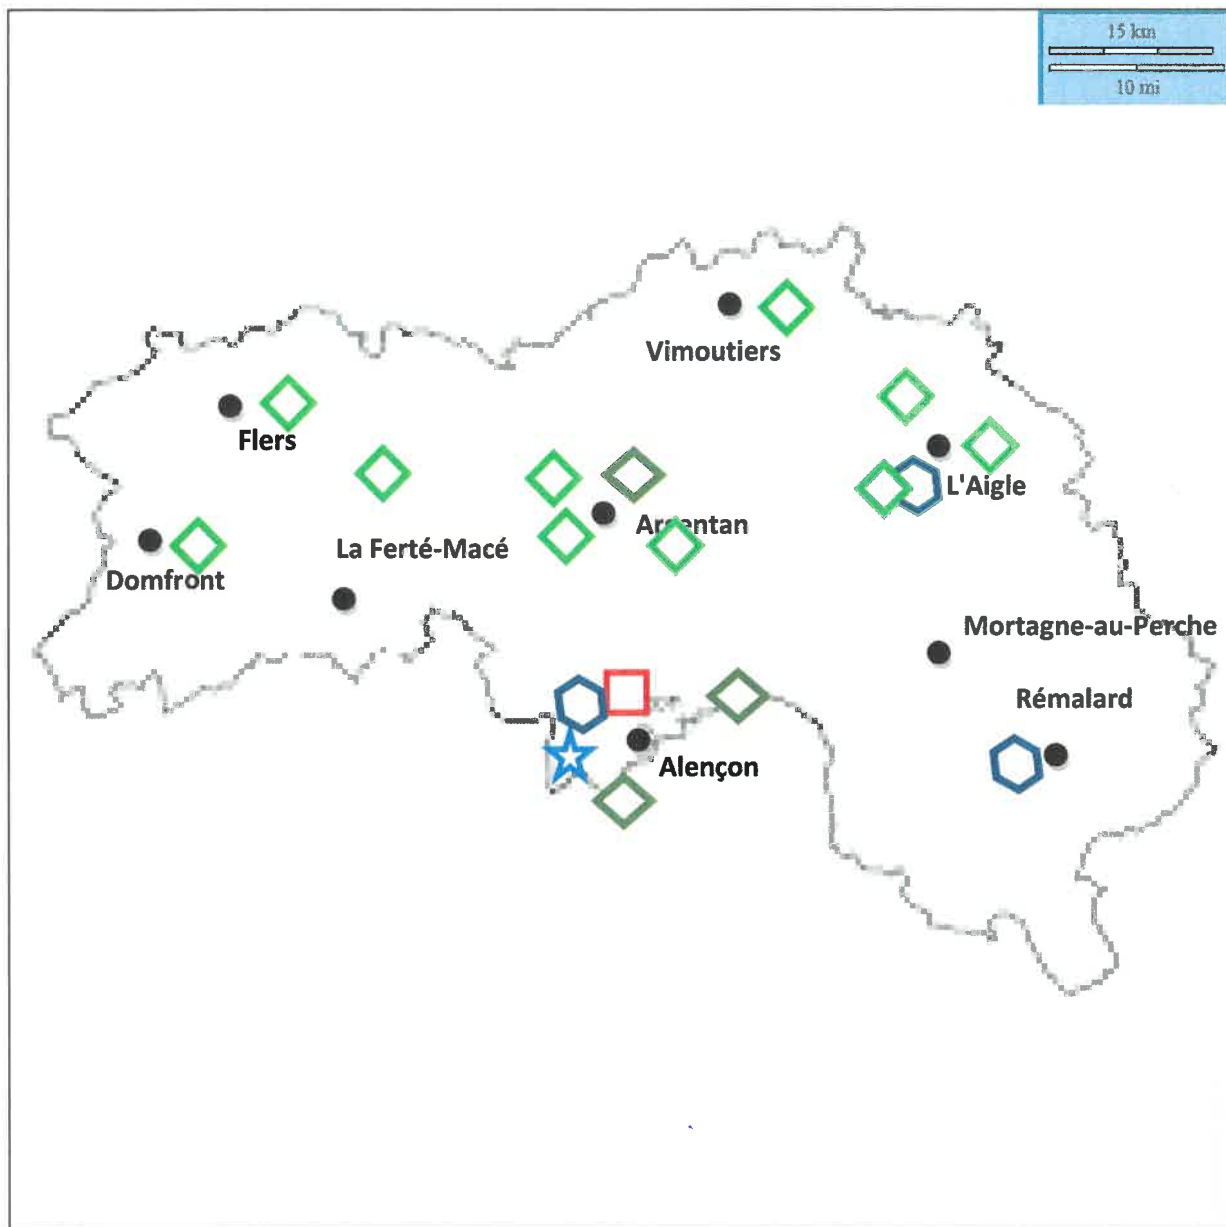

Cartographie des dispositifs d'accès au droit et de France Services dans le département de l'Orne

-  Conseil départemental de l'accès au droit
-  Maison de justice et du droit
-  Point d'accès au droit

-  Relai d'accès au droit
-  France Services