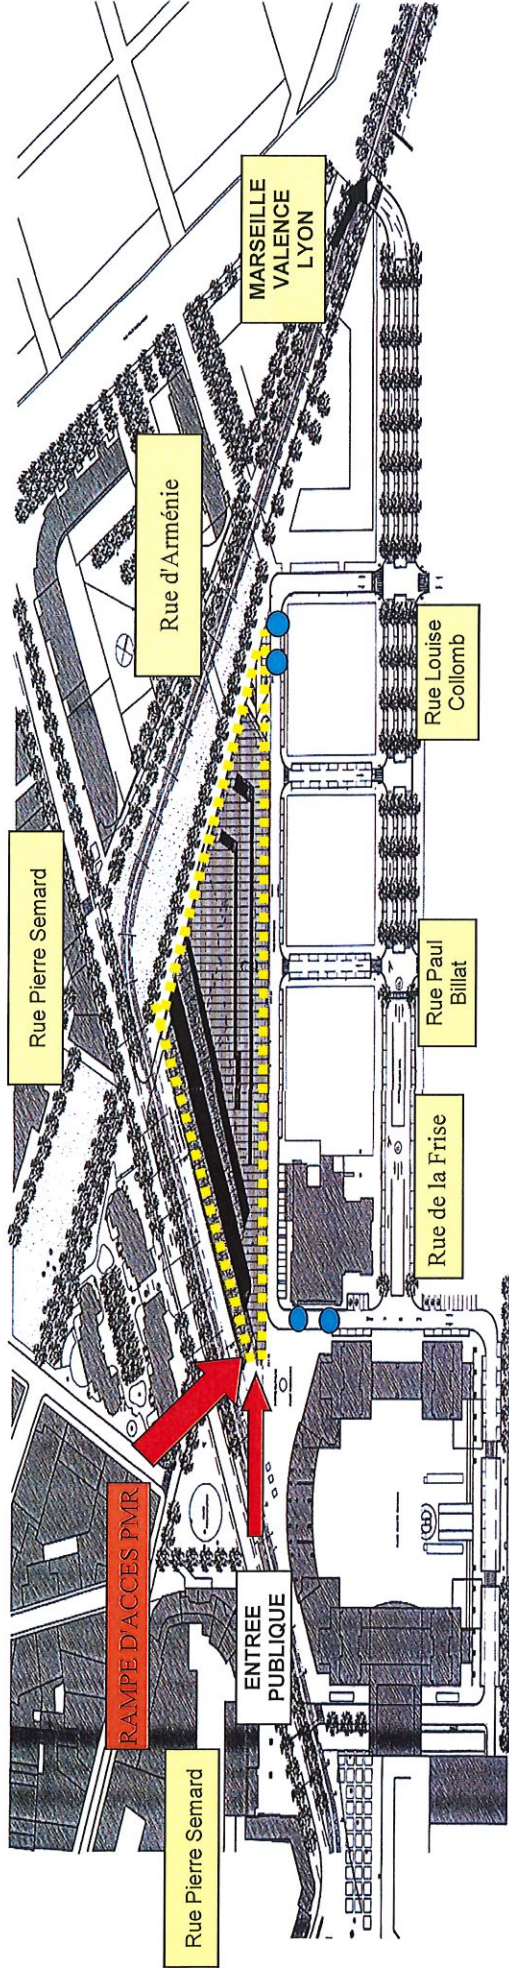

**ACCES AU PALAIS DE JUSTICE DE GRENOBLE POUR LES
PERSONNES A MOBILITE REDUITE**

RAMPE D'ACCES PMR

ENTREE PUBLIQUE

MARSEILLE
VALENCE
LYON

Rue Pierre Semard

Rue d'Arménie

Rue Louise
Collomb

Rue Paul
Billat

Rue de la Frise

Rue Pierre Semard

GARE S.N.C.F.
CENTRE VILLE
(Passage
souterrain)

● STATIONNEMENT PMR

Créé par Anne-Gaëlle Breda,
Volontaire en Service Civique