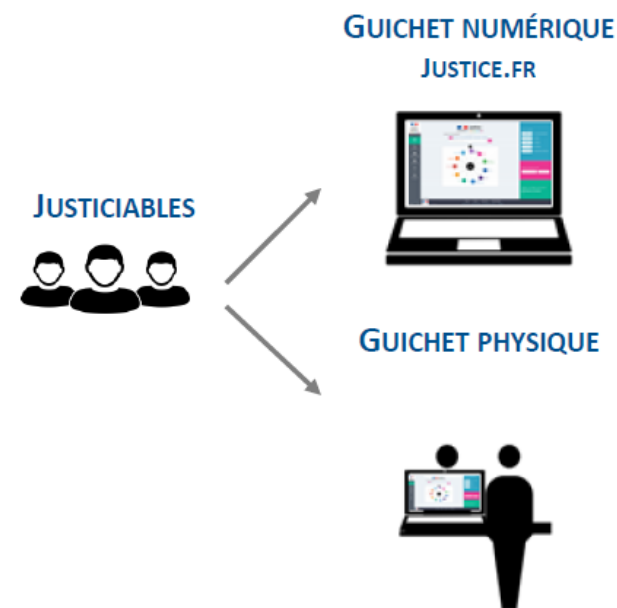

justice.fr
LE PORTAL DU JUSTICIAIRE

Pour tout savoir sur vos droits et vos démarches

Fiabilité

justice.fr vous garantit une information officielle et entièrement gratuite

Proximité

justice.fr vous accompagne et vous guide dans vos démarches avec la justice

Simplicité

justice.fr vous permet d'engager plus rapidement une procédure en étant mieux informé

Justice21

LE SERVICE D'ACCUEIL UNIQUE DU JUSTICIAIRE (SAUJ)

Un accueil renforcé pour faciliter les démarches des usagers dans toutes les juridictions

Définition du SAUJ

Le SAUJ est un service d'accueil centralisé qui permet à chaque justiciable :

- d'être accueilli dans la juridiction proche de son domicile ou de son lieu de travail,
- d'obtenir des renseignements sur toutes les procédures en général, quelle que soit la juridiction (tribunal de grande instance, tribunal d'instance et conseil de prud'hommes d'un même arrondissement judiciaire),
- d'obtenir des renseignements sur son affaire.